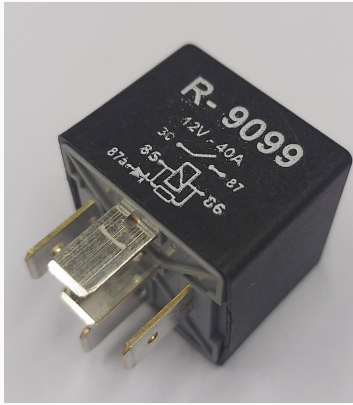

R-9099 / Relays

Aire acondicionado

Marcas: Volkswagen

IMAGEN DEL PRODUCTO

DIAGRAMA DIMENSIONAL

ESPECIFICACIONES TÉCNICAS

CARACTERÍSTICA	VALOR
Marcas compatibles	Volkswagen
Soporte	No
Terminales	5.00T
Voltaje	12.00V

MARCAS Y MODELOS

MARCA	MODELOS
Volkswagen	Gol, Parati, Voyage, Saveiro, Fox 1.6i, Polo, Suran

CODIGOS DE REFERENCIA EQUIPOS ORIGINALES

MARCA	CODIGOS
Volkswagen	377937503B