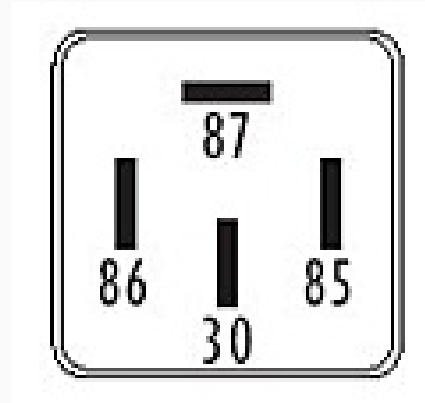

R-9131 / Relays

Accesorios

Marcas: Ford

IMAGEN DEL PRODUCTO

DIAGRAMA DIMENSIONAL

ESPECIFICACIONES TÉCNICAS

CARACTERÍSTICA	VALOR
Marcas compatibles	Ford
Soporte	No
Terminales	4.00T
Voltaje	12.00V

MARCAS Y MODELOS