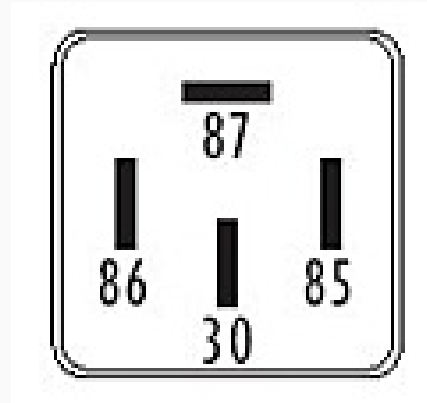

R-9131 / Relays

Accesorios

Marcas: Ford

IMAGEN DEL PRODUCTO

DIAGRAMA DIMENSIONAL

ESPECIFICACIONES TÉCNICAS

CARACTERÍSTICA	VALOR
Marcas compatibles	Ford
Soporte	No
Terminales	4.00T
Voltaje	12.00V

MARCAS Y MODELOS