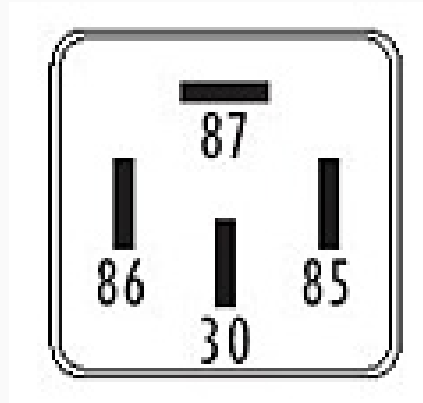

R-9131 / Relays

Accesorios

Marcas: Ford

IMAGEN DEL PRODUCTO

DIAGRAMA DIMENSIONAL

ESPECIFICACIONES TÉCNICAS

CARACTERÍSTICA	VALOR
Marcas compatibles	Ford
Soporte	No
Terminales	4.00T
Voltaje	12.00V

MARCAS Y MODELOS

MARCA	MODELOS
Ford	Mondeo, Focus

CODIGOS DE REFERENCIA EQUIPOS ORIGINALES

MARCA	CODIGOS
Ford	5M5T 14B192 EA