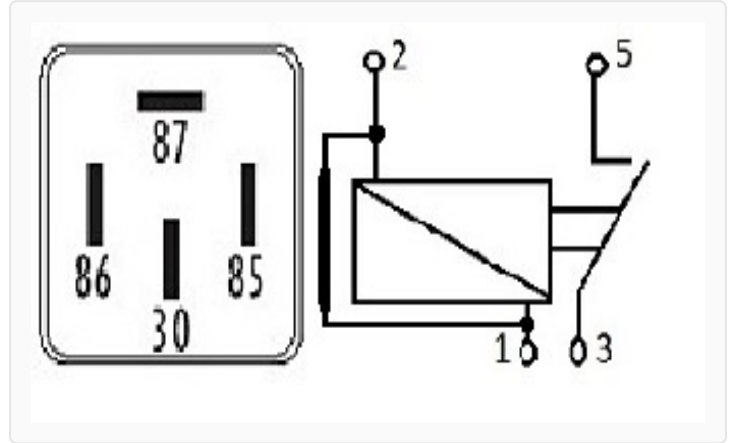

R-9132 / Relays

Accesorios

Marcas: Ford

IMAGEN DEL PRODUCTO

DIAGRAMA DIMENSIONAL

ESPECIFICACIONES TÉCNICAS

CARACTERÍSTICA	VALOR
Marcas compatibles	Ford
Soporte	No
Terminales	4.00T
Voltaje	12.00V

MARCAS Y MODELOS