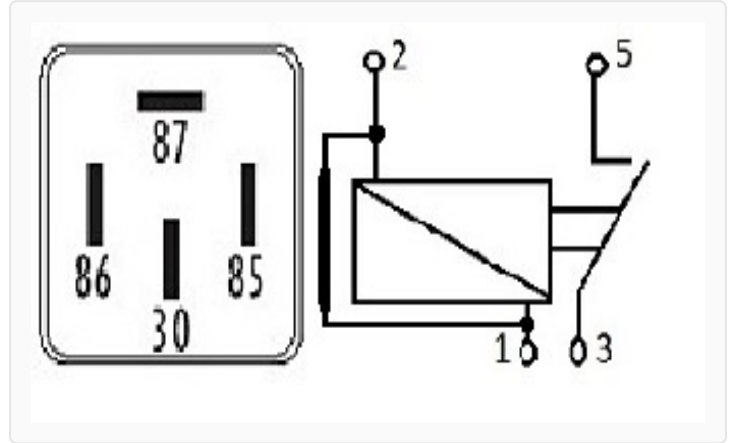

DIAGRAMA DIMENSIONAL

ESPECIFICACIONES TÉCNICAS

CARACTERÍSTICA	VALOR
Marcas compatibles	Ford
Soporte	No
Terminales	4.00T
Voltaje	12.00V

MARCAS Y MODELOS

MARCA	MODELOS
Ford	Fiesta, Mondeo, Focus, Ecosport

CODIGOS DE REFERENCIA EQUIPOS ORIGINALES

MARCA	CODIGOS
Ford	2S65 14N089 AA, 5M5T 14B192 CA