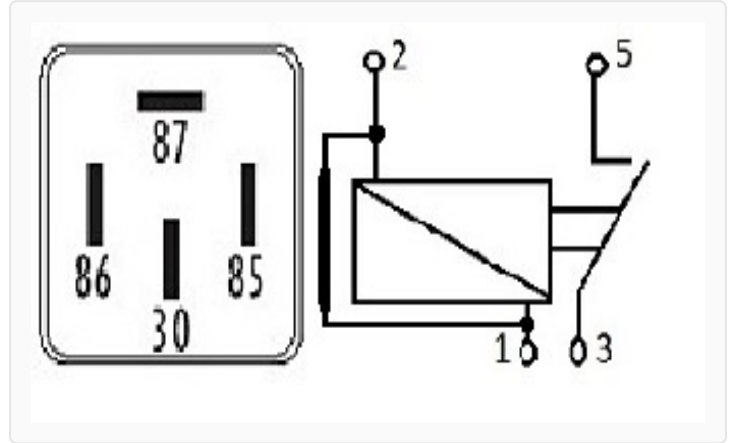

R-9134 / Relays

Accesorios

Marcas: Volkswagen

IMAGEN DEL PRODUCTO

DIAGRAMA DIMENSIONAL

ESPECIFICACIONES TÉCNICAS

CARACTERÍSTICA	VALOR
Marcas compatibles	Volkswagen
Soporte	No
Terminales	4.00T
Voltaje	12.00V