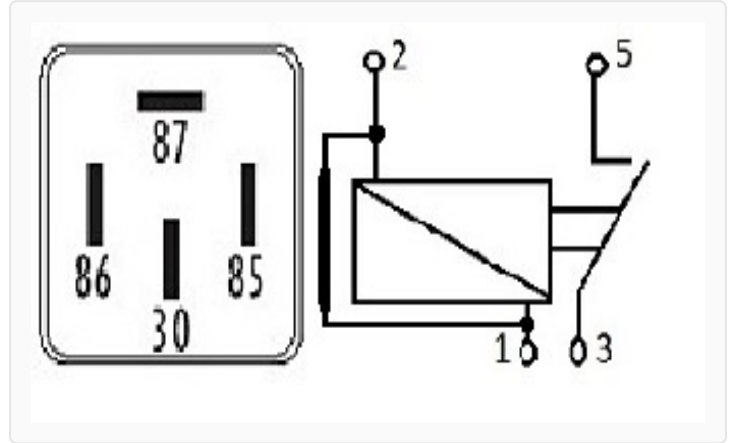

R-9135 / Relays

Accesorios

Marcas: Volkswagen

IMAGEN DEL PRODUCTO

DIAGRAMA DIMENSIONAL

ESPECIFICACIONES TÉCNICAS

CARACTERÍSTICA	VALOR
Marcas compatibles	Volkswagen
Soporte	No
Terminales	4.00T
Voltaje	12.00V