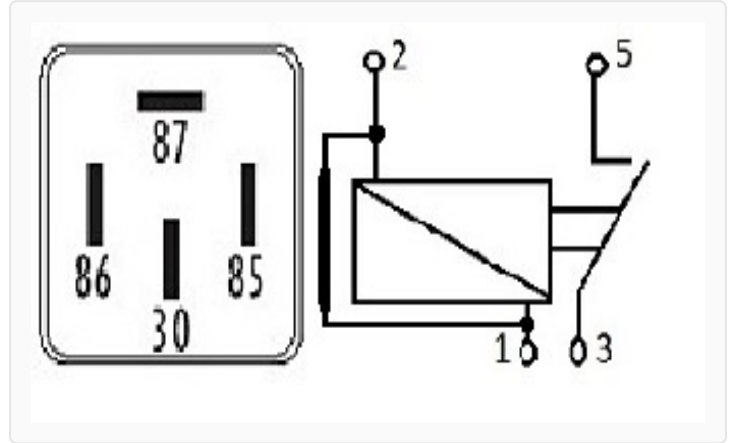

R-9136 / Relays

Accesorios

Marcas: Volkswagen

IMAGEN DEL PRODUCTO

DIAGRAMA DIMENSIONAL

ESPECIFICACIONES TÉCNICAS

| CARACTERÍSTICA | VALOR |
|--------------------|------------|
| Marcas compatibles | Volkswagen |
| Soporte | No |
| Terminales | 4.00T |
| Voltaje | 12.00V |