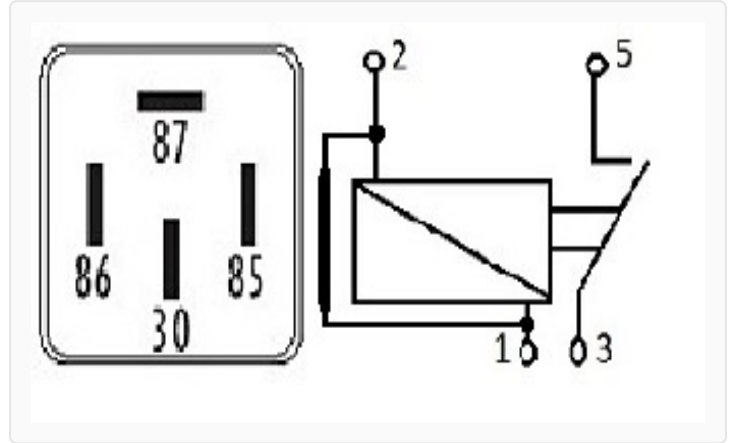

R-9136 / Relays

Accesorios

Marcas: Volkswagen

IMAGEN DEL PRODUCTO

DIAGRAMA DIMENSIONAL

ESPECIFICACIONES TÉCNICAS

CARACTERÍSTICA	VALOR
Marcas compatibles	Volkswagen
Soporte	No
Terminales	4.00T
Voltaje	12.00V