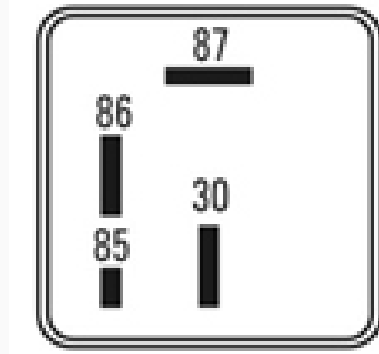

R-9137 / Relays

Bomba de combustible - Electroventilador

Marcas: Volkswagen · Audi · Seat

IMAGEN DEL PRODUCTO

DIAGRAMA DIMENSIONAL

ESPECIFICACIONES TÉCNICAS

CARACTERÍSTICA	VALOR
Marcas compatibles	Volkswagen, Audi, Seat
Soporte	No
Terminales	4.00T
Voltaje	12.00V