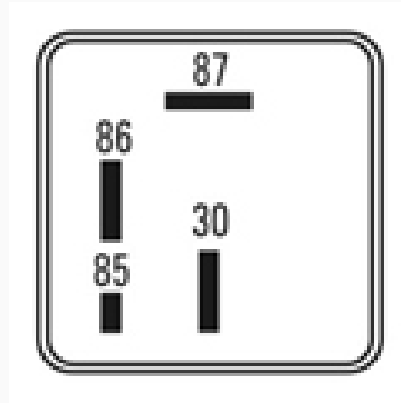

R-9137 / Relays

Bomba de combustible - Electroventilador

Marcas: Volkswagen · Audi · Seat

IMAGEN DEL PRODUCTO

DIAGRAMA DIMENSIONAL

ESPECIFICACIONES TÉCNICAS

CARACTERÍSTICA	VALOR
Marcas compatibles	Volkswagen, Audi, Seat
Soporte	No
Terminales	4.00T
Voltaje	12.00V