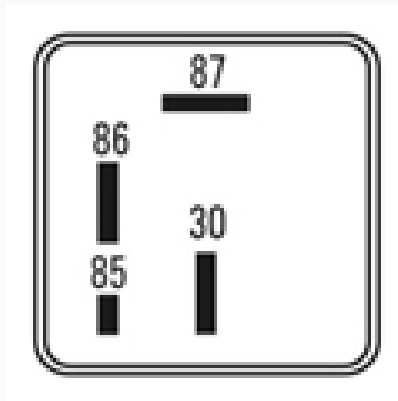

R-9138 / Relays

Bomba de combustible - Electroventilador

Marcas: Volkswagen · Audi · Seat

IMAGEN DEL PRODUCTO

DIAGRAMA DIMENSIONAL

ESPECIFICACIONES TÉCNICAS

CARACTERÍSTICA	VALOR
Marcas compatibles	Volkswagen, Audi, Seat
Soporte	No
Terminales	4.00T
Voltaje	12.00V