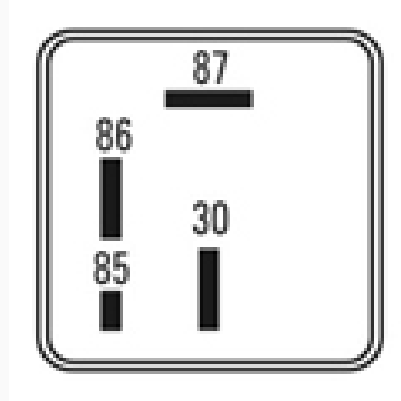

DIAGRAMA DIMENSIONAL

ESPECIFICACIONES TÉCNICAS

CARACTERÍSTICA	VALOR
Marcas compatibles	Volkswagen, Audi, Seat
Soporte	No
Terminales	4.00T
Voltaje	12.00V

MARCAS Y MODELOS

MARCA	MODELOS
Audi	A3
Ford	Escort, Fiesta, Ka, Courier
Seat	Arosa 1.0i/ 1.4/ 1.4i, Cordoba, Toledo, Alhambra 2.0i, Inca 1.6i
Volkswagen	Quantum, Gol, Golf, Passat, Santana, Caddy, Polo, Vento, Bora, Sharan, Transporter, Suran, Derby

CODIGOS DE REFERENCIA EQUIPOS ORIGINALES

MARCA	CODIGOS
Audi	191906383C, 357911253, 6KE911253, 857951253
Seat	191906383C, 357911253