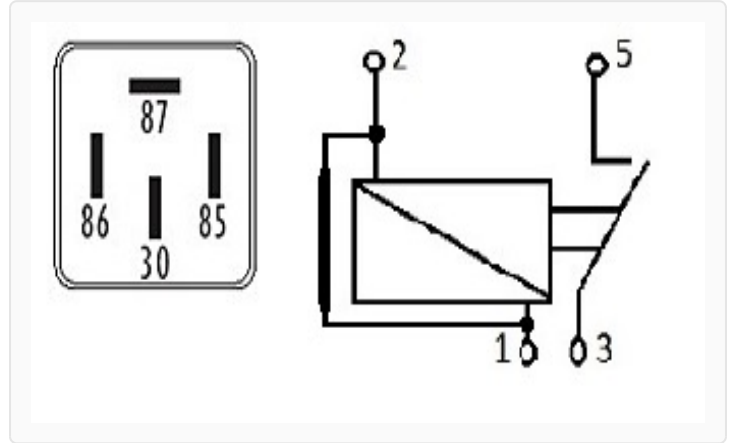

R-9141 / Relays

Auxiliar

Marcas: Mercedes Benz · Scania

IMAGEN DEL PRODUCTO

DIAGRAMA DIMENSIONAL

ESPECIFICACIONES TÉCNICAS

CARACTERÍSTICA	VALOR
Marcas compatibles	Mercedes Benz, Scania
Soporte	Sí
Terminales	4.00T
Voltaje	24.00V