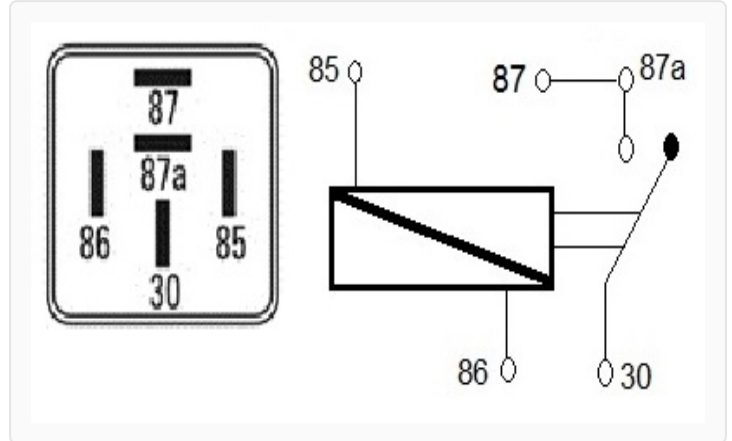

R-9142 / Relays

Auxiliar - Iluminación - Cabina - faros - ABS - Cambio filtros

Marcas: Mercedes Benz · Scania · Volkswagen · Volvo

IMAGEN DEL PRODUCTO

DIAGRAMA DIMENSIONAL

ESPECIFICACIONES TÉCNICAS

CARACTERÍSTICA	VALOR
Marcas compatibles	Mercedes Benz, Scania, Volkswagen, Volvo
Soporte	No
Terminales	5.00T
Voltaje	24.00V