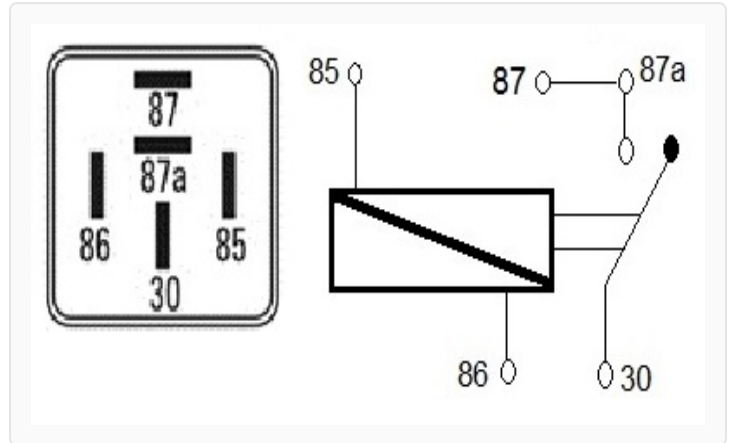

DIAGRAMA DIMENSIONAL

ESPECIFICACIONES TÉCNICAS

CARACTERÍSTICA	VALOR
Marcas compatibles	Mercedes Benz, Scania, Volkswagen, Volvo
Soporte	No
Terminales	5.00T
Voltaje	24.00V

MARCAS Y MODELOS

MARCA	MODELOS
Mercedes Benz	Camion, Omnibus
Scania	Camion, Omnibus
Volvo	Camion, Omnibus

CODIGOS DE REFERENCIA EQUIPOS ORIGINALES

MARCA	CODIGOS
Mercedes Benz	3945427019
Scania	1504951, 243 460
Volkswagen	2P0 941 589A