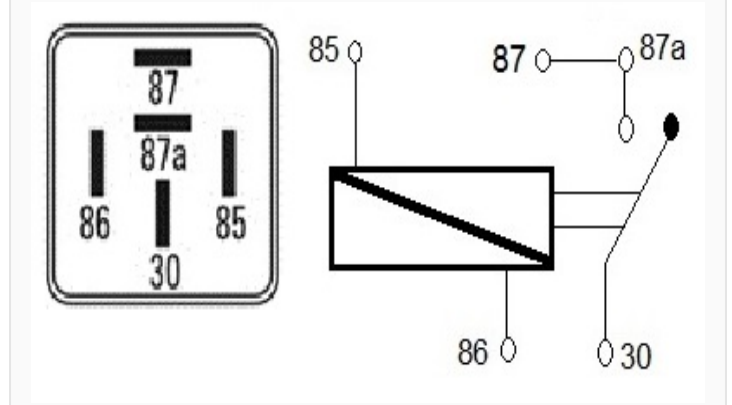

R-9142 / Relays

Auxiliar - Iluminación - Cabina - faros - ABS - Cambio filtros

Marcas: Mercedes Benz · Scania · Volkswagen · Volvo

IMAGEN DEL PRODUCTO

DIAGRAMA DIMENSIONAL

ESPECIFICACIONES TÉCNICAS

CARACTERÍSTICA	VALOR
Marcas compatibles	Mercedes Benz, Scania, Volkswagen, Volvo
Soporte	No
Terminales	5.00T
Voltaje	24.00V