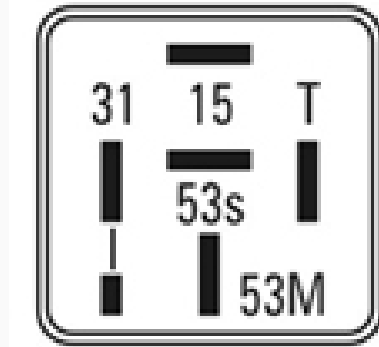

DIAGRAMA DIMENSIONAL

ESPECIFICACIONES TÉCNICAS

CARACTERÍSTICA	VALOR
Marcas compatibles	Volkswagen
Soporte	No
Terminales	6.00T
Voltaje	12.00V

MARCAS Y MODELOS

MARCA	MODELOS
Ford	Orion
Volkswagen	Pointer

CODIGOS DE REFERENCIA EQUIPOS ORIGINALES

MARCA	CODIGOS
Volkswagen	547 955 531