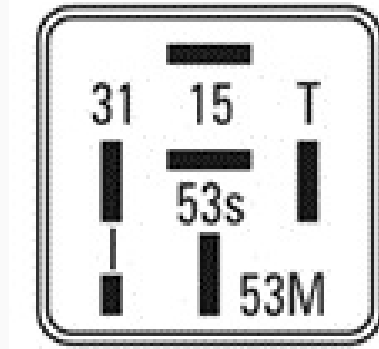

T-9105 / Temporizadores Electronicos

Limpia-lava Parabrisas

Marcas: Volkswagen

IMAGEN DEL PRODUCTO

DIAGRAMA DIMENSIONAL

ESPECIFICACIONES TÉCNICAS

CARACTERÍSTICA	VALOR
Marcas compatibles	Volkswagen
Soporte	No
Terminales	6.00T
Voltaje	12.00V

MARCAS Y MODELOS

MARCA	MODELOS
Volkswagen	Gol

CODIGOS DE REFERENCIA EQUIPOS ORIGINALES

MARCA	CODIGOS
Volkswagen	377 955 531 RA