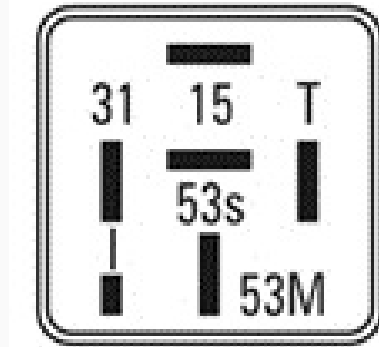

T-9105 / Temporizadores Electronicos

Limpia-lava Parabrisas

Marcas: Volkswagen

IMAGEN DEL PRODUCTO

DIAGRAMA DIMENSIONAL

ESPECIFICACIONES TÉCNICAS

CARACTERÍSTICA	VALOR
Marcas compatibles	Volkswagen
Soporte	No
Terminales	6.00T
Voltaje	12.00V

MARCAS Y MODELOS

MARCA	MODELOS
Volkswagen	Gol

CODIGOS DE REFERENCIA EQUIPOS ORIGINALES

MARCA	CODIGOS
Volkswagen	377 955 531 RA