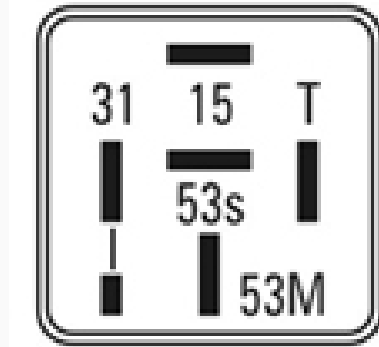

T-9106 / Temporizadores Electronicos

Limpia-lava Parabrisas

Marcas: Ford

IMAGEN DEL PRODUCTO

DIAGRAMA DIMENSIONAL

ESPECIFICACIONES TÉCNICAS

CARACTERÍSTICA	VALOR
Marcas compatibles	Ford
Soporte	No
Terminales	6.00T
Voltaje	12.00V

MARCAS Y MODELOS

MARCA	MODELOS
Ford	Galaxy
Volkswagen	Gol

CODIGOS DE REFERENCIA EQUIPOS ORIGINALES

MARCA	CODIGOS
Ford	ZBC 955 531 A