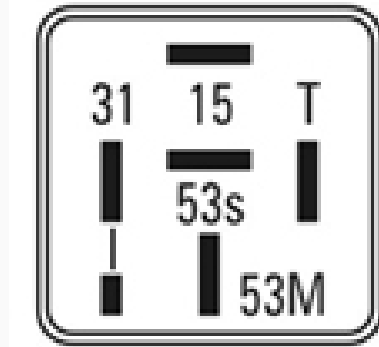

T-9108 / Temporizadores Electronicos

Limpia-lava Parabrisas

Marcas: Ford

IMAGEN DEL PRODUCTO

DIAGRAMA DIMENSIONAL

ESPECIFICACIONES TÉCNICAS

CARACTERÍSTICA	VALOR
Marcas compatibles	Ford
Soporte	No
Terminales	6.00T
Voltaje	12.00V