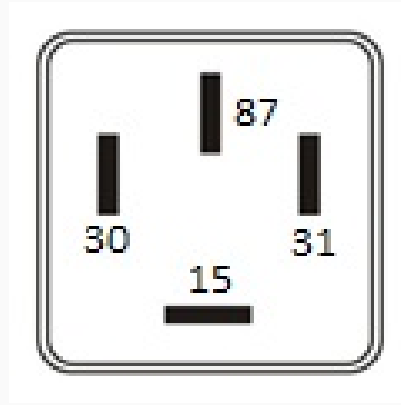

T-9113 / Temporizadores Electronicos

Alza cristales

Marcas: Ford

IMAGEN DEL PRODUCTO

DIAGRAMA DIMENSIONAL

ESPECIFICACIONES TÉCNICAS

CARACTERÍSTICA	VALOR
Marcas compatibles	Ford
Soporte	No
Terminales	4.00T
Voltaje	12.00V

MARCAS Y MODELOS

MARCA	MODELOS
Ford	Sierra, Galaxy
Volkswagen	Quantum, Gol, Carat, Santana, Saveiro

CODIGOS DE REFERENCIA EQUIPOS ORIGINALES

MARCA	CODIGOS
Ford	ZBC 959 753 A