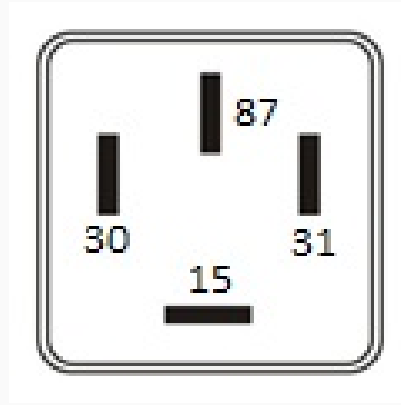

DIAGRAMA DIMENSIONAL

ESPECIFICACIONES TÉCNICAS

CARACTERÍSTICA	VALOR
Marcas compatibles	Ford
Soporte	No
Terminales	4.00T
Voltaje	12.00V

MARCAS Y MODELOS

MARCA	MODELOS
Ford	Sierra, Galaxy
Volkswagen	Quantum, Gol, Carat, Santana, Saveiro

CODIGOS DE REFERENCIA EQUIPOS ORIGINALES

MARCA	CODIGOS
Ford	ZBC 959 753 A