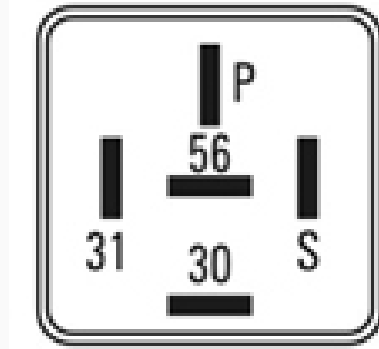

DIAGRAMA DIMENSIONAL

ESPECIFICACIONES TÉCNICAS

CARACTERÍSTICA	VALOR
Marcas compatibles	Ford
Soporte	No
Terminales	5.00T
Voltaje	12.00V

MARCAS Y MODELOS

MARCA	MODELOS
Ford	Sierra

CODIGOS DE REFERENCIA EQUIPOS ORIGINALES

MARCA	CODIGOS
Ford	91BR-13K150 A