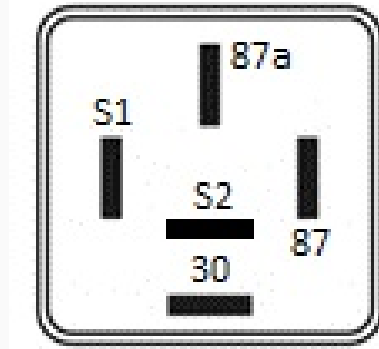

DIAGRAMA DIMENSIONAL

ESPECIFICACIONES TÉCNICAS

CARACTERÍSTICA	VALOR
Marcas compatibles	Volkswagen
Soporte	No
Terminales	5.00T
Voltaje	12.00V

MARCAS Y MODELOS

MARCA	MODELOS
Volkswagen	Quantum, Gol, Passat, Santana, Saveiro

CODIGOS DE REFERENCIA EQUIPOS ORIGINALES

MARCA	CODIGOS
Volkswagen	ZBC959753