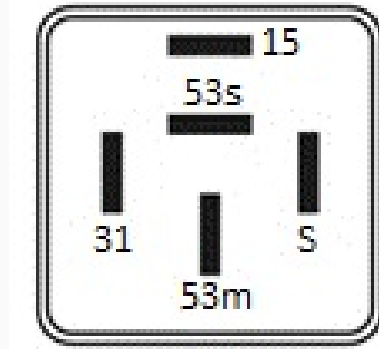

T-9120 / Temporizadores Electronicos

Limpia-lava Parabrisas

Marcas: Volkswagen

IMAGEN DEL PRODUCTO

DIAGRAMA DIMENSIONAL

ESPECIFICACIONES TÉCNICAS

CARACTERÍSTICA	VALOR
Marcas compatibles	Volkswagen
Soporte	No
Terminales	6.00T
Voltaje	12.00V