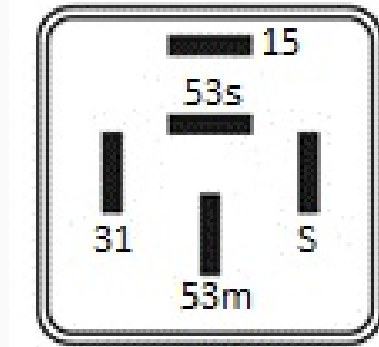

DIAGRAMA DIMENSIONAL

ESPECIFICACIONES TÉCNICAS

CARACTERÍSTICA	VALOR
Marcas compatibles	Volkswagen
Soporte	No
Terminales	6.00T
Voltaje	12.00V

MARCAS Y MODELOS

MARCA	MODELOS
Volkswagen	Passat, Caddy, Polo

CODIGOS DE REFERENCIA EQUIPOS ORIGINALES

MARCA	CODIGOS
Volkswagen	191 955 531, 431 955 531