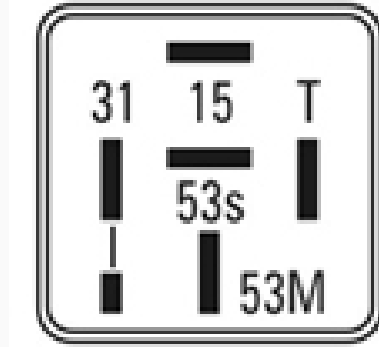

T-9121 / Temporizadores Electronicos

Limpia-lava Parabrisas

Marcas: Ford

IMAGEN DEL PRODUCTO

DIAGRAMA DIMENSIONAL

ESPECIFICACIONES TÉCNICAS

CARACTERÍSTICA	VALOR
Marcas compatibles	Ford
Soporte	No
Terminales	6.00T
Voltaje	12.00V

MARCAS Y MODELOS

MARCA	MODELOS
Ford	F100, F150, F4000, Cargo 915

CODIGOS DE REFERENCIA EQUIPOS ORIGINALES

MARCA	CODIGOS
Ford	4C45-17C499-AA