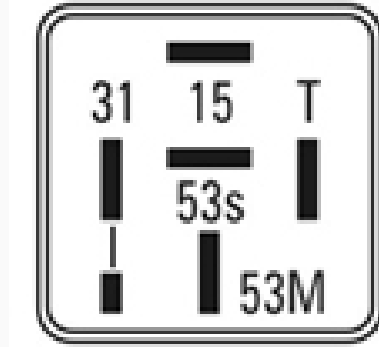

DIAGRAMA DIMENSIONAL

ESPECIFICACIONES TÉCNICAS

CARACTERÍSTICA	VALOR
Marcas compatibles	Ford
Soporte	No
Terminales	6.00T
Voltaje	12.00V

MARCAS Y MODELOS

MARCA	MODELOS
Ford	F100, F150, F4000, Cargo 915

CODIGOS DE REFERENCIA EQUIPOS ORIGINALES

MARCA	CODIGOS
Ford	4C45-17C499-AA