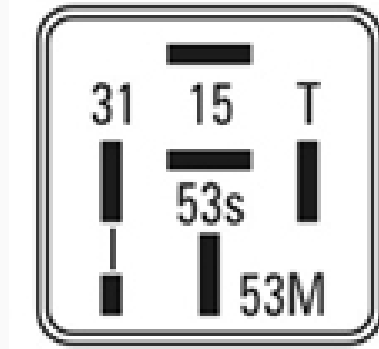

T-9122 / Temporizadores Electronicos

Limpia-lava Parabrisas

Marcas: Ford

IMAGEN DEL PRODUCTO

DIAGRAMA DIMENSIONAL

ESPECIFICACIONES TÉCNICAS

CARACTERÍSTICA	VALOR
Marcas compatibles	Ford
Soporte	No
Terminales	6.00T
Voltaje	24.00V