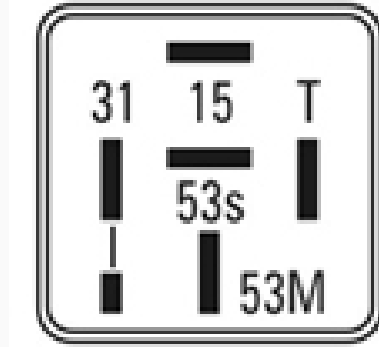

T-9122 / Temporizadores Electronicos

Limpia-lava Parabrisas

Marcas: Ford

IMAGEN DEL PRODUCTO

DIAGRAMA DIMENSIONAL

ESPECIFICACIONES TÉCNICAS

CARACTERÍSTICA	VALOR
Marcas compatibles	Ford
Soporte	No
Terminales	6.00T
Voltaje	24.00V